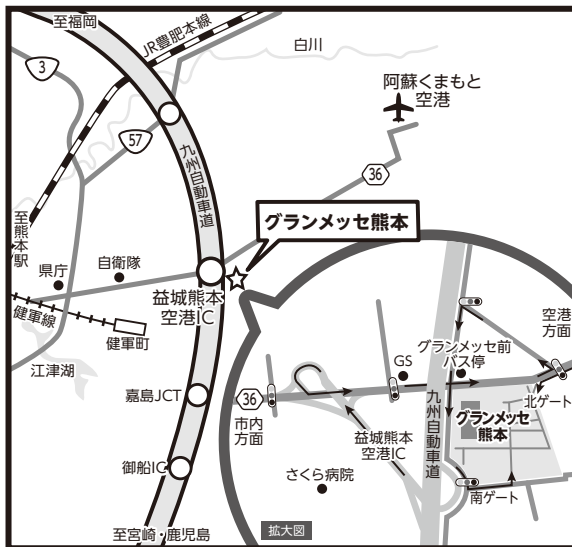

他にも多数の製品をご用意しております！

2024 アタックフェア in 熊本

2月14日 水 13:00~19:00

2月15日 木 10:00~15:00

『グランメッセ熊本』

熊本県上益城郡益城町福富1010

TEL : 096-286-8000

ご入力いただき当社が取得した個人情報は、資料を送付するためおよび当社サービスに関する各種ご連絡のために利用します。本人の同意がある場合又は法令に基づく場合を除き、取得した個人情報を主催店以外の第三者に提供することはありません。