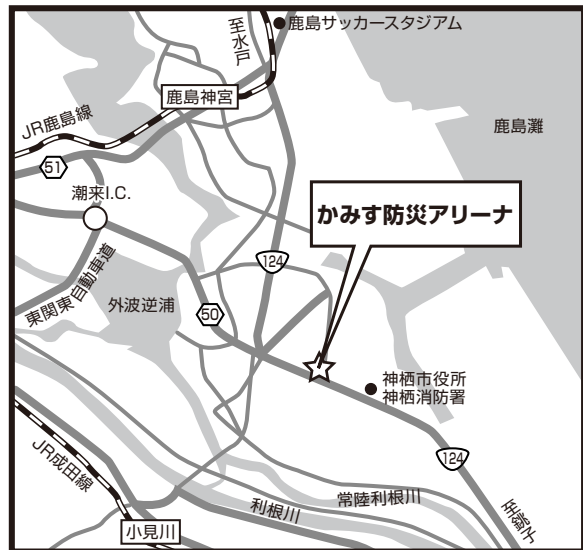

1月23日 木 13:00~19:00

1月24日 金 10:00~15:00

『かみす防災アリーナ』

茨城県神栖市木崎1219番7 TEL:0299-77-5400

ご入力いただき当社が取得した個人情報は、資料を送付するためおよび当社サービスに関する各種ご連絡のために利用します。本人の同意がある場合又は法令に基づく場合を除き、取得した個人情報を主催店以外の第三者に提供することはありません。

技術で、人を想う。