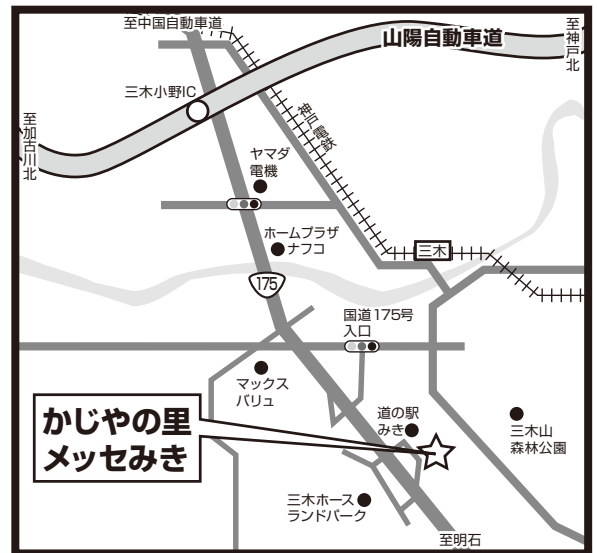

ご入力いただき当社が取得した個人情報は、資料を送付するためおよび当社サービスに関する各種ご連絡のために利用します。本人の同意がある場合又は法令に基づく場合を除き、取得した個人情報を主催店以外の第三者に提供することはありません。

技術で、人を想う。

日東工器株式会社

<http://www.nitto-kohki.co.jp/>