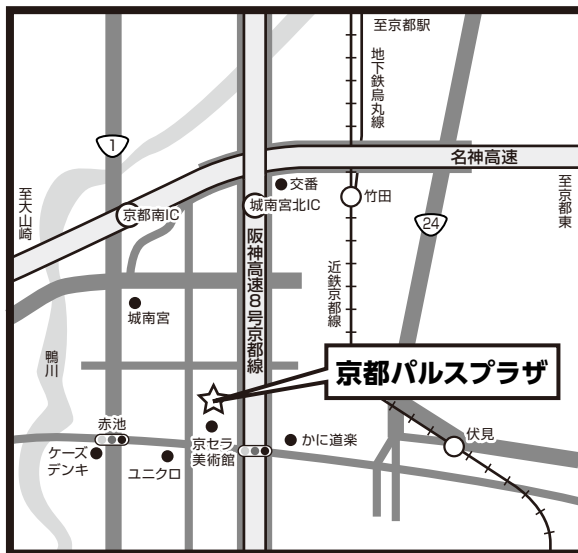

ブラシレスデルボ
Cシリーズ (電流制御タイプ)
DLV04C/10C

ジェットタガネ
JT-16

他にも多数の製品をご用意しております!

2018 アタックフェア in 京都

9月19日 水 13:00~19:00

9月20日 木 10:00~15:00

『京都府総合見本市会館

京都パルスプラザ 第1展示場』

京都市伏見区竹田鳥羽殿町5 TEL: 075-611-0011